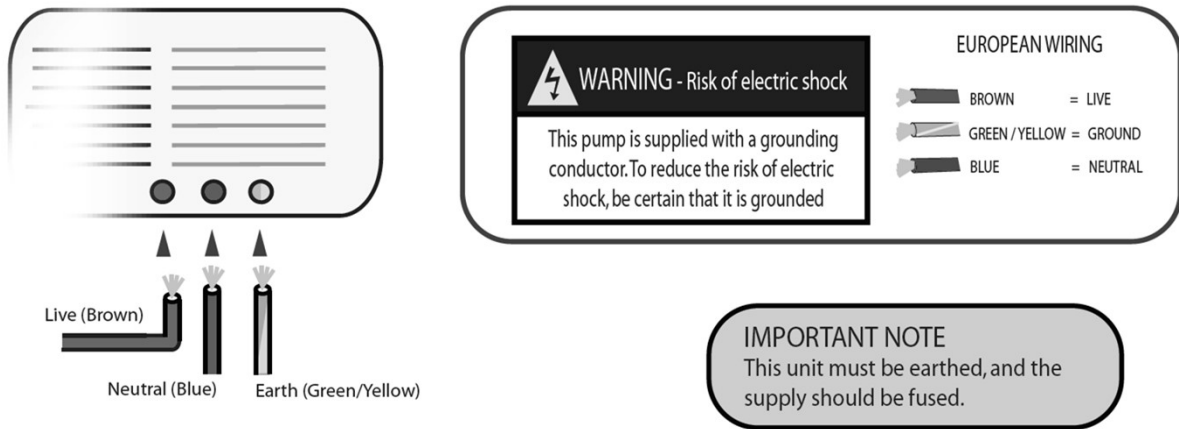

N° IN0040900-A

01.2019

1. COMPOSITION DU KIT - KIT COMPOSITION - KIT-ZUSAMMENSETZUNG - COMPOSICIÓN DEL KIT - SKLAD ZESTAWU

2. INSTALLATION - INSTALLATION - INSTALLATION - INSTALACIÓN - INSTALACJA

* P.7 - §3

3. RACCORDEMENT ELECTRIQUE - ELECTRICAL WIRING ELEKTRISCHE ANSCHLÜSSE - CONEXIONES ELECTRICAS OKABLOWANIE ELEKTRYCZNE

Blue : Bleu - Blue - Blau - Azul – Niebieski

Brown : Marron - Brown - Braun - Marron – Brązowy