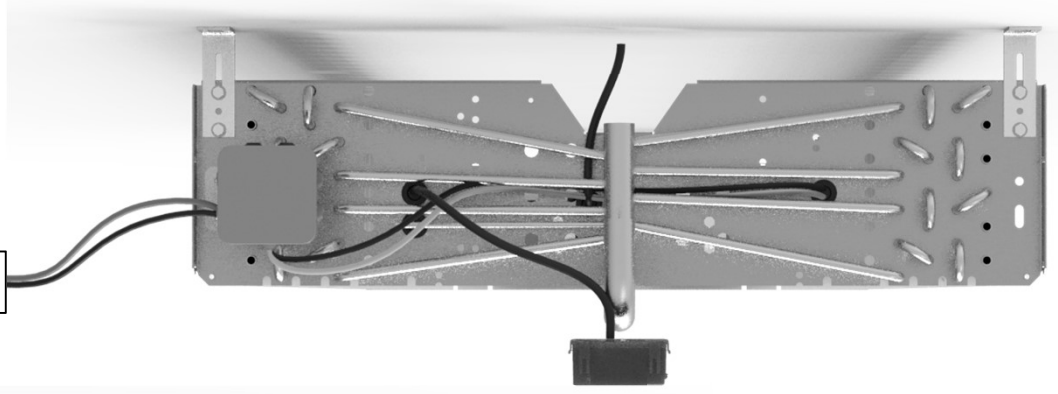

**NOTICE TECHNIQUE D'INSTALLATION
INSTALLATION INSTRUCTIONS
INSTALLATIONSNOTIZ
MANUAL TECNICO DE INSTALACION
ORYGINALNA INSTRUKCJA**

Unit Coolers

NTA

Kit PRK

MaxiBlue pump (PRK kit)
Pompe **MaxiBlue** (kit PRK)

N° IN0040900-A

01.2019

1. COMPOSITION DU KIT - KIT COMPOSITION - KIT-ZUSAMMENSETZUNG - COMPOSICIÓN DEL KIT - SKLAD ZESTAWU

2. INSTALLATION - INSTALLATION - INSTALLATION - INSTALACIÓN - INSTALACJA

* P.7 - §3

3. RACCORDEMENT ELECTRIQUE - ELECTRICAL WIRING ELEKTRISCHE ANSCHLÜSSE - CONEXIONES ELECTRICAS OKABLOWANIE ELEKTRYCZNE

Blue : Bleu - Blue - Blau - Azul – Niebieski

Brown : Marron - Brown - Braun - Marron – Brązowy