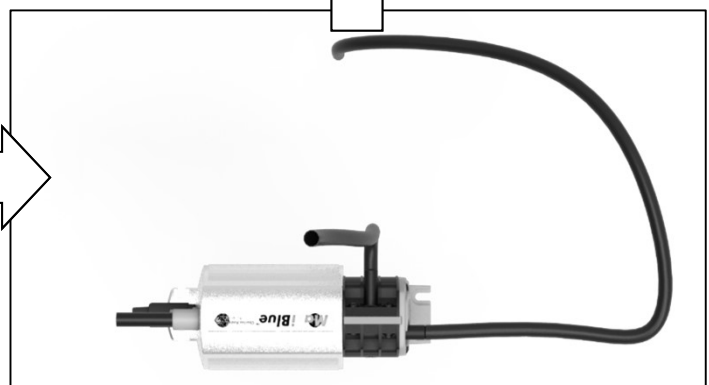

N° IN0040900-A

01.2019

1. COMPOSITION DU KIT - KIT COMPOSITION - KIT-ZUSAMMENSETZUNG - COMPOSICIÓN DEL KIT - SKLAD ZESTAWU

2. INSTALLATION - INSTALLATION - INSTALLATION - INSTALACIÓN - INSTALACJA

* P.7 - §3

3. RACCORDEMENT ELECTRIQUE - ELECTRICAL WIRING ELEKTRISCHE ANSCHLÜSSE - CONEXIONES ELECTRICAS OKABLOWANIE ELEKTRYCZNE

Blue : Bleu - Blue - Blau - Azul – Niebieski

Brown : Marron - Brown - Braun - Marron – Brązowy